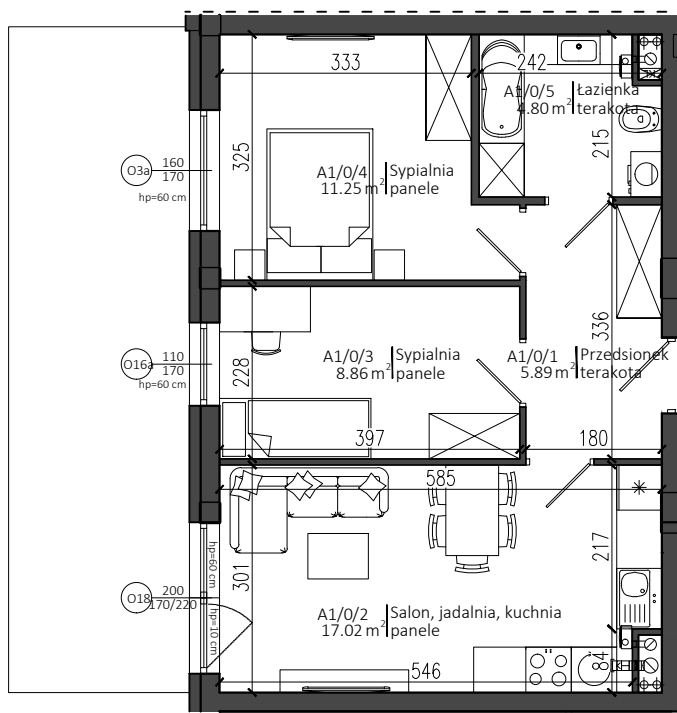

Apartamenty Warszawska 24

Nowy Dwór Mazowiecki

P.W. AS-BUD sp. z o.o.
ul. Nowotęczna 6
05-100 Nowy Dwór Mazowiecki
tel. +48 22 775 51 82
www.mieszkac.org

M A1/0 PARTER

LICZBA POKOI 3
POW. UŻYTKOWA 47,82 m²
OGRÓDEK 21,05 m²

Rzut parteru

Podana powierzchnia jest orientacyjna i nie stanowi oferty handlowej.

Sytuacja

Lokalizacja mieszkania